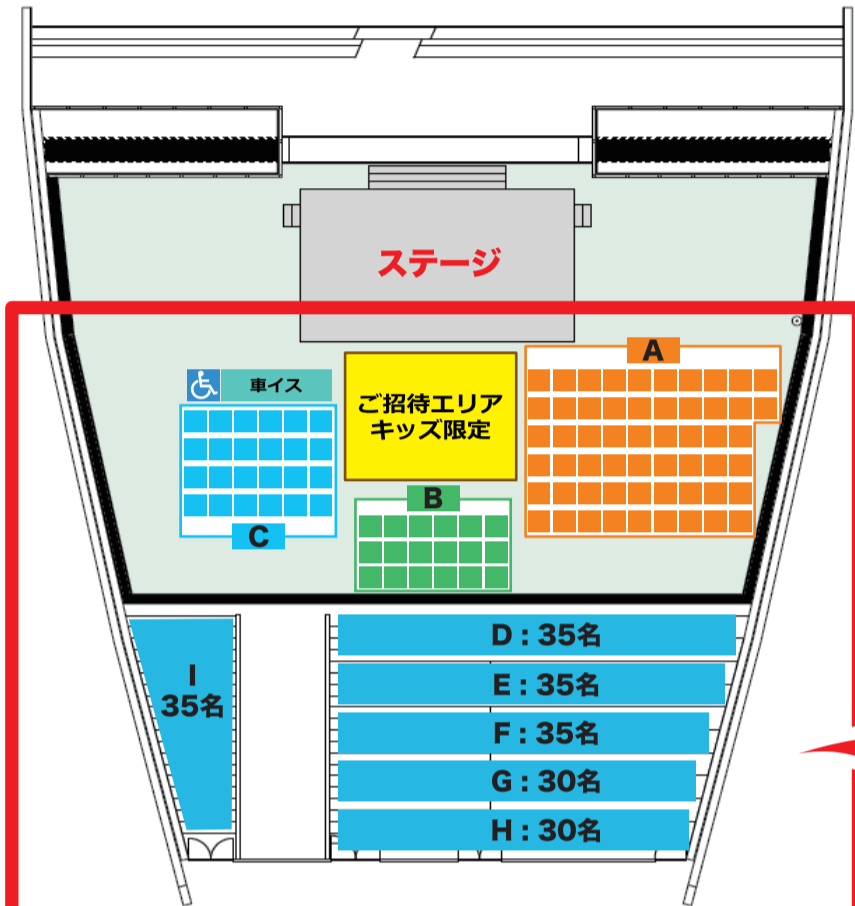

イベント座席表

【全体図】

ご当選されたお客様へ

- クジに記載されている、アルファベットと数字をご確認ください。
- クジがイベント入場券となりますので、大事に保管ください。
- ※座席番号【D～I】は指定席がございません。
開場時間になりましたら、先着順に指定されたブロックへお進みいただき、スタッフの指示に従ってご着席ください。
- イベント時、撮影は自由ですが、三脚のご使用はご遠慮ください。

12月16日(日) 13:00～13:30
開場: 12:30～
場所: シーサイドデッキ(中庭)メインステージ

【拡大図】